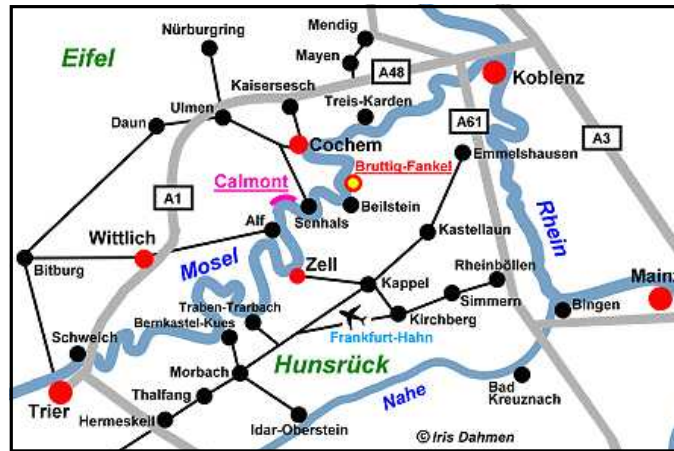

Wir bieten ihnen zusätzlich ein Kinderbett
 (mit Bettwäsche) und einen Hochstuhl an.

Bruttig-Fankel liegt ca. 8 km moselaufwärts von
 Cochem entfernt.

Übrigens:
 Für eine Anmeldung sind wir dankbar.

www.ferienwohnung-jobelius.de

Weinfeste:

- in Fankel immer am 2 Wochenende im Juli
- in Bruttig immer am 2 Wochenende im August

Badezimmer mit Wellness-Dusche und WC.